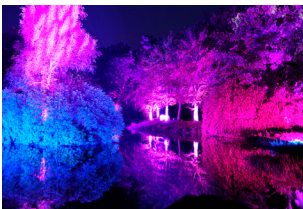

SCHLOSSPARK
LÜTETSBURG
OSTFRIESLAND

Mehr als Natur.

... weitere Veranstaltungen in Vorbereitung.

Abonnieren Sie unseren Newsletter, um über aktuelle Veranstaltungen informiert zu sein! Alle Informationen, Ticketpreise und Vorverkaufsstellen finden Sie unter:

www.schlosspark-luetetsburg.de

Sie finden uns und unsere Veranstaltungen auch auf Facebook!